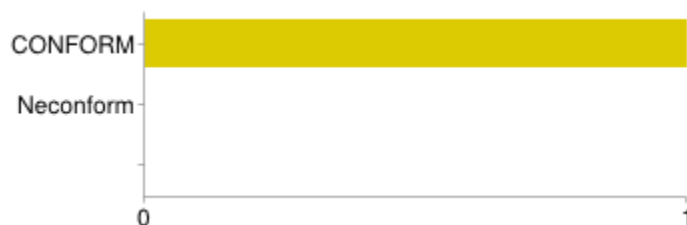

FARA SACI [Coriolan Pop]

CONFORM	1	100%
Neconform	0	0%
	0	0%

Coriolan Hora

2/C [Coriolan Hora]

Din aceasta locatie nu s-au colectat inca deseuri reciclabile.

2/D [Coriolan Hora]

Din aceasta locatie nu s-au colectat inca deseuri reciclabile.