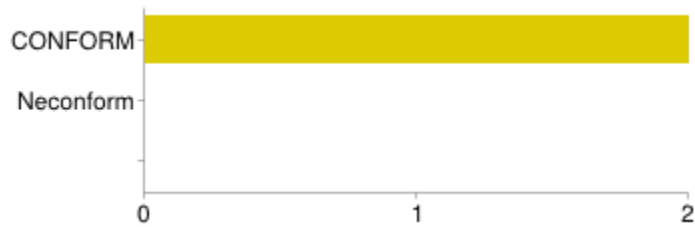

30 [Taberi Geza]

CONFORM 2 100%

Neconform 0 0%

0 0%

31 [Taberi Geza]

Din aceasta locatie nu s-au colectat inca deseuri reciclabile.

32 [Taberi Geza]

CONFORM 2 100%