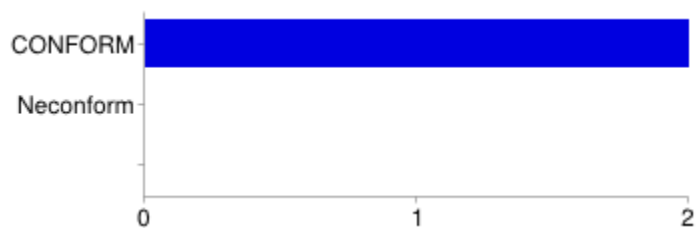

Isaak Dunaevski

1 [Isaak Dunaevski]

CONFORM	2	100%
Neconform	0	0%
	0	0%

2 [Isaak Dunaevski]

Din aceasta locatie nu s-au colectat inca deseuri reciclabile.

3 [Isaak Dunaevski]

Din aceasta locatie nu s-au colectat inca deseuri reciclabile.

5 [Isaak Dunaevski]

Din aceasta locatie nu s-au colectat inca deseuri reciclabile.