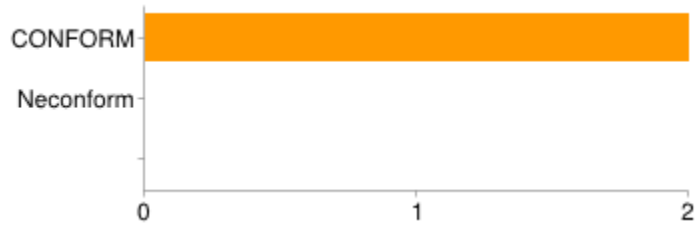

7 [Isaak Dunaevski]

CONFORM	2	100%
Neconform	0	0%
	0	0%

FARA SACI [Isaak Dunaevski]

Din aceasta locatie nu s-au colectat inca deseuri reciclabile.

Ion Paun Pincio

1 [Ion Paun Pincio]

Din aceasta locatie nu s-au colectat inca deseuri reciclabile.

1 [Ion Paun Pincio]

Din aceasta locatie nu s-au colectat inca deseuri reciclabile.

1 [Ion Paun Pincio]

Din aceasta locatie nu s-au colectat inca deseuri reciclabile.

1/A [Ion Paun Pincio]

Din aceasta locatie nu s-au colectat inca deseuri reciclabile.

1/B [Ion Paun Pincio]