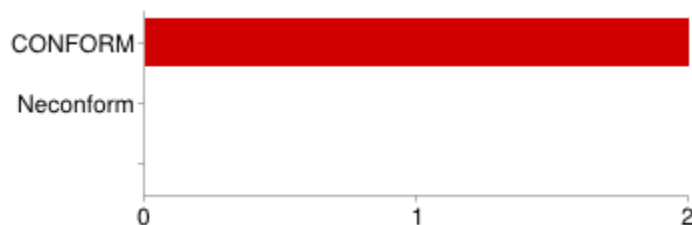

33 [Valea Draganului]

CONFORM	2	100%
Neconform	0	0%
	0	0%